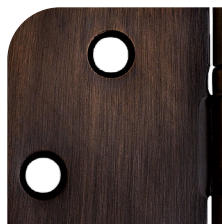

DOOR HINGES

SATIN BRASS

BRIGHT BRASS

SATIN NICKEL

ANTIQUÉ NICKEL

BLACK

SATIN CHROME

OIL RUB BRONZE

ANTIQUÉ BRASS

X-REF PAIRS	X-REF BULK (100)	SIZE	DESCRIPTION
BLACK			
-	13X	3.5x3.5	US1D Black
BRASS			
9AV	9AA	3.5x3.5	US2D Satin Brass
9AW	-	3.5x3.5	US3 Bright Brass
9AY	-	3.5x3.5	US5 Antique Brass
-	9AF	4x4	US2D Satin Brass
9BH	-	4x4	US5 Antique Brass
BRONZE			
9AS	9AC	3.5x3.5	US10B Oil Rub Bronze
9AZ	9AH	4x4	US10B Oil Rub Bronze
CHROME			
9AU	9AE	3.5x3.5	US26D Satin Chrome
NICKEL			
9AT	9AD	3.5x3.5	US15 Satin Nickel
9AX	-	3.5x3.5	US15A Antique Satin Nickel
9BA	9AI	4x4	US15 Satin Nickel
NRP – Non-Removeable Pin			
9AL	-	4x4	US10B Oil Rub Bronze
9AK	-	4x4	US2D Satin Brass